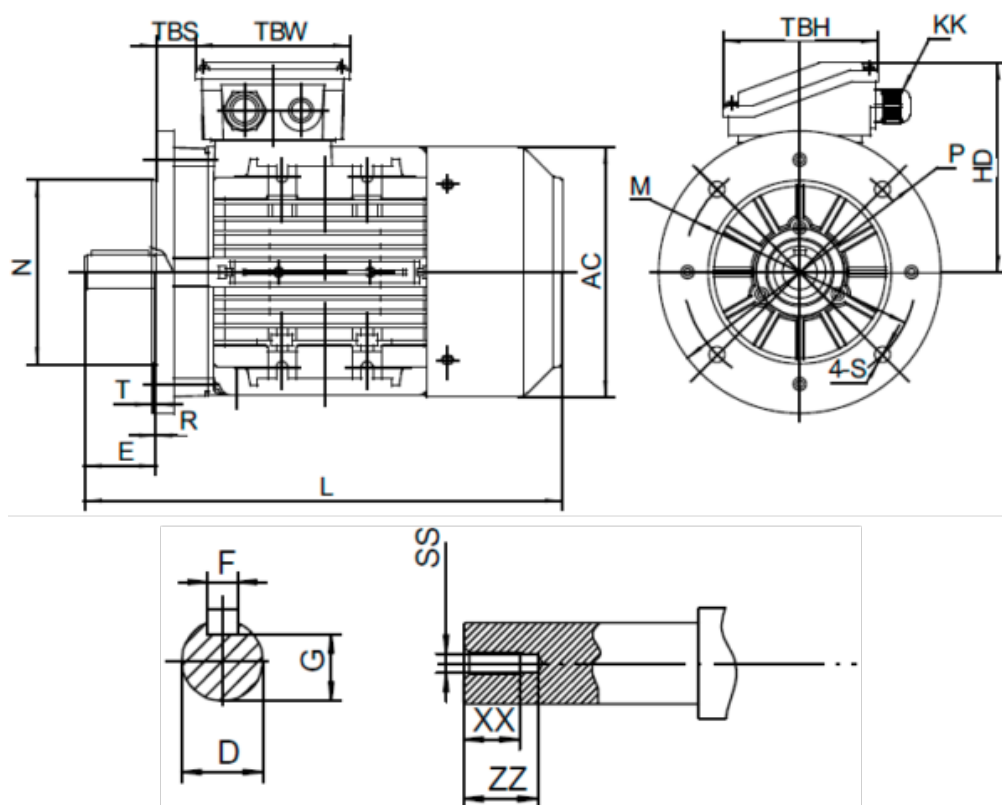

Varenummer: 2518018504240140

Beskrivelse: Kleedrive T3A 160L2-4 18.5kw 1400 o/min UL/CSA
3x400/690V 50 HZ IP55 B5 Eff=82,7%

Mål

AA = 314	L = 616/660	TBH = 148
AC = Ø314	M = Ø300	TBS = 64
AD = 391	N = Ø250	TBW = 148
D = Ø42	P = Ø350	XX = 36
E = 110	R = 0	ZZ = 45
F = 12	S = Ø19	
G = 37	SS = M16	
HD = 231	T = 5	